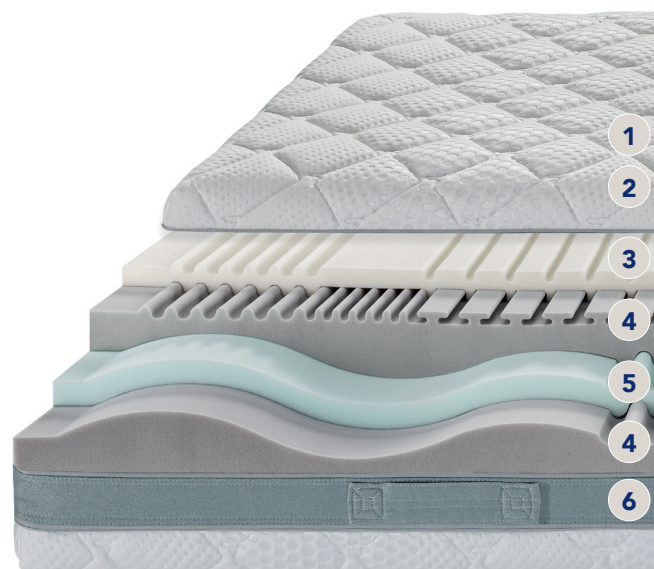

## 3 | MEMOFEEL HD

Materiale che si adatta perfettamente al profilo del corpo, allevia le pressioni durante il sonno e riduce i movimenti involontari notturni.

## 4 | X-FOAM PRO

Ergonomico e resistente, nella versione "pro" risulta particolarmente elastico per un'accoglienza ed un comfort unici.

## 5 | X-FOAM PRIME

Ergonomico e resistente, nella versione "prime" assicura un accoglimento graduale, traspirante ed elastico.

## 6 | FASCIA PERIMETRALE

Fascia perimetrale in tessuto d'arredamento con 5 comode maniglie.

MOTORE

MANUALE

FISSA

1 2 3 4 5 6 7 8 9 10  
MORBIDO EQUILIBRATO SOSTENUTO

~ 23 CM  
ALTEZZA