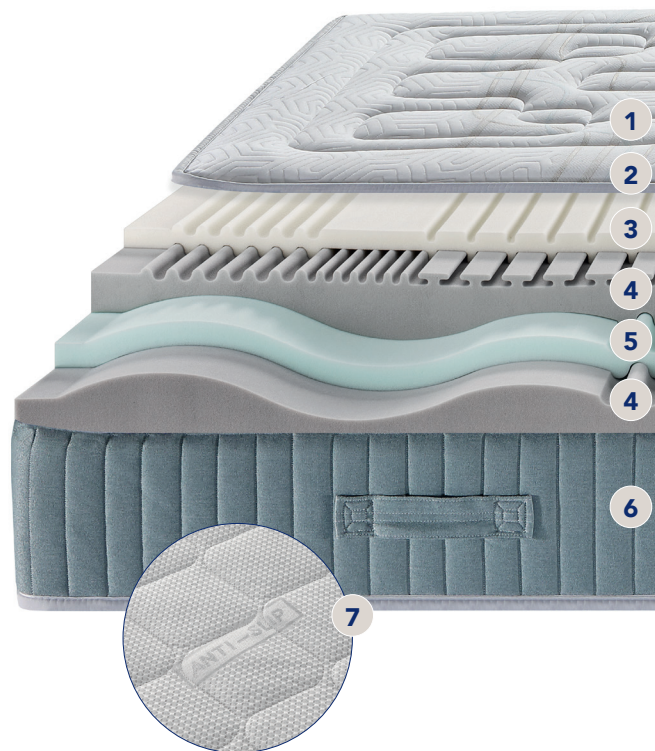

FORTUNA ICON

bedding
ITALIA

EQUILIBRATO

1 | ICON

Tessuto in filato di alta qualità, resistente e facilmente lavabile. Il pannello superiore è arricchito da un raffinato motivo grafico nei toni del beige e dell'azzurro chiaro. La fascia perimetrale in tessuto d'arredamento completa il materasso con un tocco di stile e ricercatezza.

2 | FIBRA IPOALLERGENICA

L'imbottitura è realizzata in soffice fibra, traspirante ed elastica.

3 | MEMOFEEL HD

Materiale che si adatta perfettamente al profilo del corpo, allevia le pressioni durante il sonno e riduce i movimenti involontari notturni.

4 | X-FOAM PRO

Ergonomico e resistente, nella versione "pro" risulta particolarmente elastico per un'accoglienza ed un comfort unici.

5 | X-FOAM PRIME

Ergonomico e resistente, nella versione "prime" assicura un accoglimento graduale, traspirante ed elastico.

6 | FASCIA PERIMETRALE

Fascia perimetrale in tessuto d'arredamento con 5 comode maniglie.

7 | TESSUTO ANTISCIVOLO

Pannello inferiore in tessuto antiscivolo per impedire lo spostamento del materasso sulla rete.