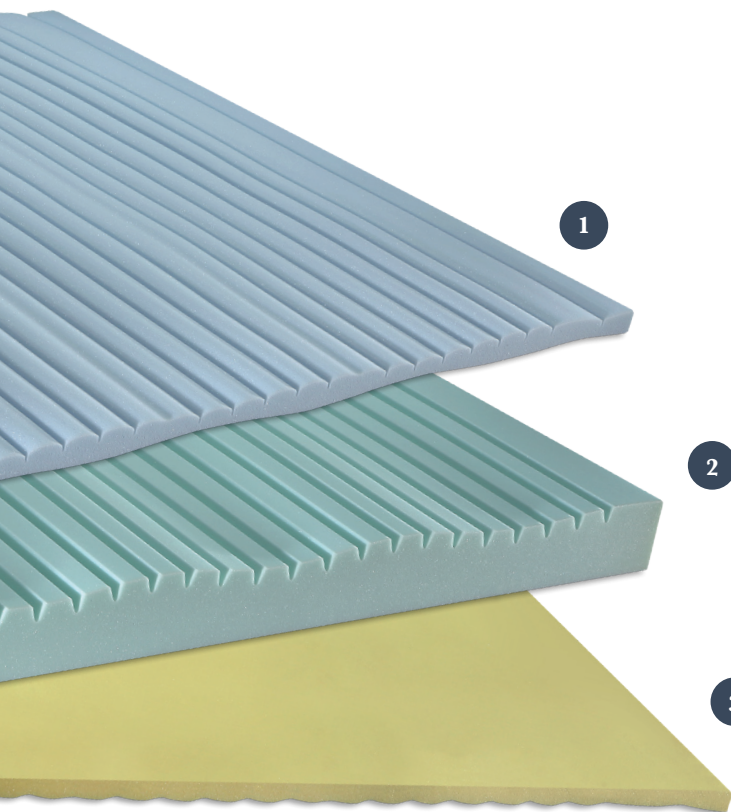

LINEA

HEAVEN

MATERASSO

HEAVEN AXIS

SFODERABILE

LAVABILE 30°
DELICATO

LAVABILE
SECCO
DELICATO

FASCIA
PERIMETRALE
LAVABILE A
MANO

PORTANZA:
Sostenuta

1

2

3

STRUTTURA

ALTEZZA 23 CM:

• Lympha HR 6 cm • X-Foam verde 13 cm • Visco SAF 60 4 cm

1. LYMPHA HR

Memory di ultima generazione, igienico e traspirante, offre una piacevole sensazione di accoglienza e un comfort sostenuto.

2. X-FOAM VERDE

Foam ergonomico e resistente, traspirante e sostenuto.

3. VISCO SAF 60

Memory a elevata densità e portanza, offre un'accoglienza graduale.

RIVESTIMENTO PRINCIPALE **BioTune**

Il tessuto BioTune, sviluppato con tecnologia BioSynt, è progettato per favorire l'equilibrio dell'attività elettromagnetica del corpo, grazie alla presenza di filati conduttivi con una speciale struttura cristallina. Contribuisce a ridurre l'impatto delle radiazioni elettromagnetiche e a migliorare la qualità del riposo.