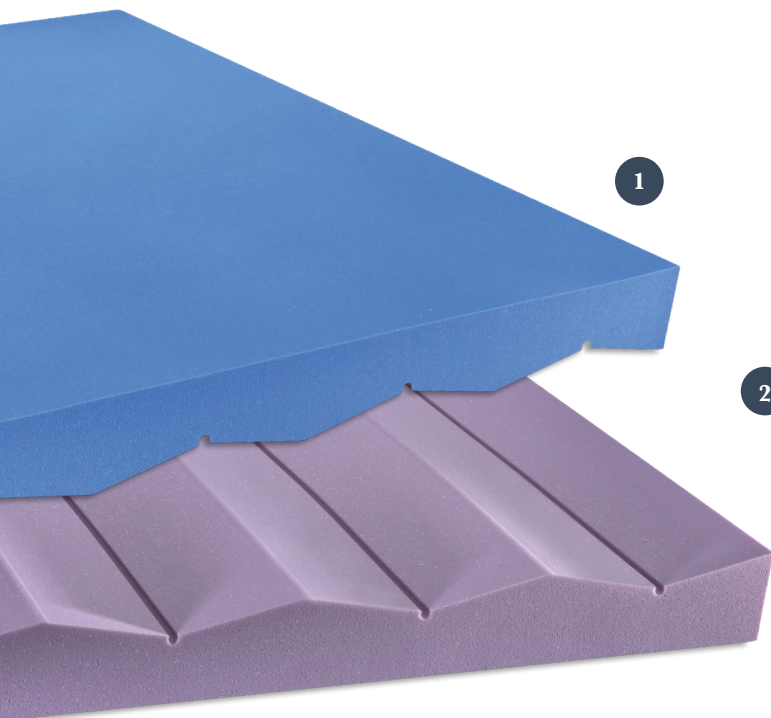

LINEA

HEAVEN

MATERASSO

HEAVEN FLEX

SFODERABILE

LAVABILE 30°
DELICATO

LAVABILE
SECCO
DELICATO

FASCIA
PERIMETRALE
LAVABILE A
MANO

PORTANZA:
Media

STRUTTURA

ALTEZZA 23 CM:

• MemoFeel Blue HD 11,5 cm • X-Foam Viola 11,5 cm

1. MEMOFEEL HD

Materiale che si adatta perfettamente al profilo del corpo, allevia le pressioni durante il sonno e riduce i movimenti involontari notturni. Speciale profilazione interna della struttura che garantisce maggiore traspirabilità e ergonomia.

2. X-FOAM VIOLA

Schiuma microcellulare a cellula aperta di tipo HR di alta gamma, specifica per garantire il più alto livello di comfort e sostegno.

RIVESTIMENTO PRINCIPALE

BioTune

Il tessuto BioTune, sviluppato con tecnologia BioSynt, è progettato per favorire l'equilibrio dell'attività elettromagnetica del corpo, grazie alla presenza di filati conduttivi con una speciale struttura cristallina. Contribuisce a ridurre l'impatto delle radiazioni elettromagnetiche e a migliorare la qualità del riposo.

FASCIA PERIMETRALE

Fascia perimetrale in tessuto Landscape.