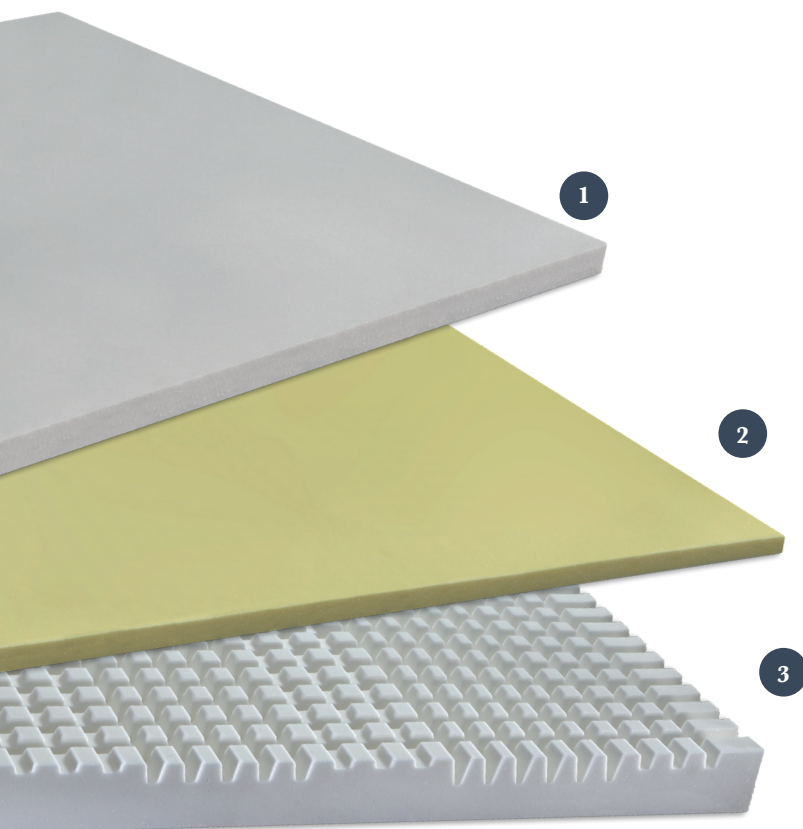

LINEA

HEAVEN

MATERASSO

HEAVEN FORTISSIMO

SFODERABILE

LAVABILE 30°
DELICATOLAVABILE
SECCO
DELICATOFASCIA
PERIMETRALE
LAVABILE A
MANOPORTANZA:
Sostenuta

STRUTTURA

ALTEZZA 20 CM:

• ViscoPore 53 4 cm • ViscoPore 57 4 cm • X-Plus Foam 12 cm

ALTEZZA 23 CM:

• ViscoPore 53 7 cm • ViscoPore 57 4 cm • X-Plus Foam 12 cm

ALTEZZA 26 CM:

• ViscoPore 53 7 cm • ViscoPore 57 4 cm • X-Plus Foam 15 cm

3. X-PLUS FOAM

Estremamente elastico e leggero, questo particolare Foam sagomato a piramidi tronche garantisce una stabilità eccezionale e un supporto ergonomico privo di pressioni sulla spina dorsale. Inoltre grazie al controllo dell'umidità e della temperatura assicura un riposo fresco e rilassante.

RIVESTIMENTO PRINCIPALE

BioTune

Il tessuto BioTune, sviluppato con tecnologia BioSynt, è progettato per favorire l'equilibrio dell'attività elettromagnetica del corpo, grazie alla presenza di filati conduttivi con una speciale struttura cristallina. Contribuisce a ridurre l'impatto delle radiazioni elettromagnetiche e a migliorare la qualità del riposo.