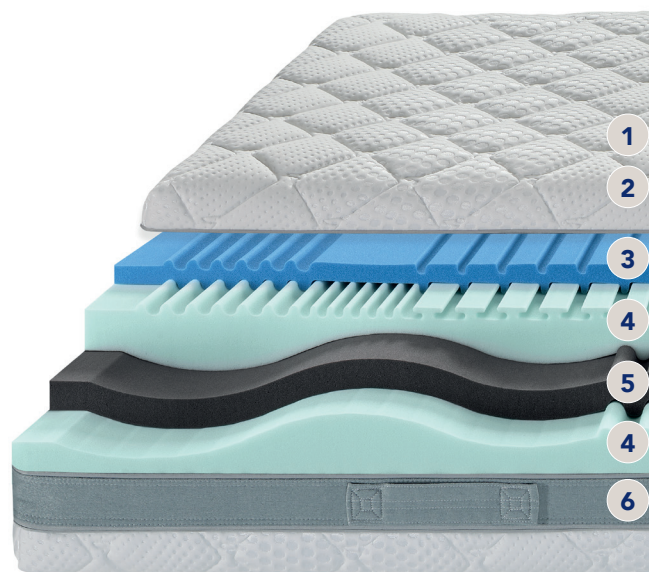

FORTUNA POP

bedding
ITALIA

SOSTENUTO

1 | POP

Tessuto optical a nido d'ape, in morbida e fresca viscosa traspirante, con trattamento naturale GreenFirst, aiuta la dispersione dell'umidità corporea, ipoallergenico ed antiacaro. Fascia perimetrale in tessuto d'arredamento.

2 | FIBRA IPOALLERGENICA

L'imbottitura è realizzata in soffice fibra, traspirante ed elastica.

3 | MEMOFEEL HD

Materiale che si adatta perfettamente al profilo del corpo, allevia le pressioni durante il sonno e riduce i movimenti involontari notturni.

4 | X-FOAM

Ergonomico e resistente, con una struttura sagomata a zone traspirante e portante.

5 | X-FOAM HD

Materiale ad alta densità offre un maggior sostegno.

6 | FASCIA PERIMETRALE

Fascia perimetrale in tessuto d'arredamento con 5 comode maniglie.

MOTORE

MANUALE

FISSA

1 2 3 4 5 6 7 **8** 9 10
MORBIDO EQUILIBRATO SOSTENUTO

~ 23 CM
ALTEZZA