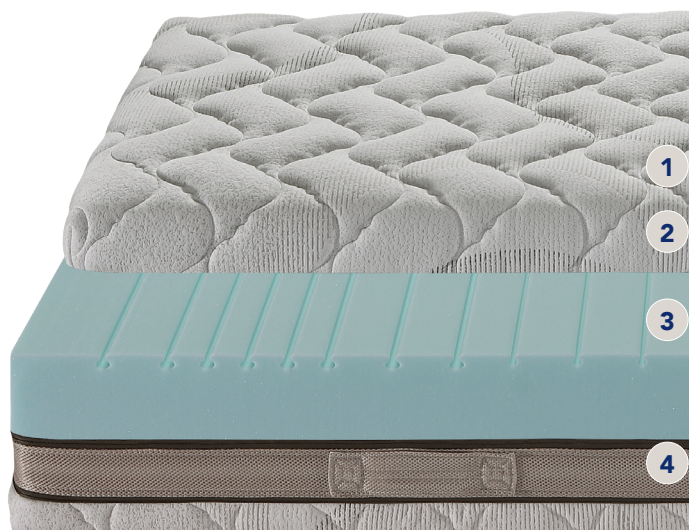

## 1 | RIVESTIMENTO MOVE

Tessuto in elegante tonalità avorio chiaro, presenta un motivo trapuntato morbido con texture rigata tono su tono. La fascia perimetrale in tessuto 3D traspirante favorisce una corretta aerazione del materasso.

## 2 | FIBRA IPOALLERGENICA

L'imbottitura è realizzata in soffice fibra, traspirante ed elastica.

## 3 | X-FOAM

Sagomatura a 7 zone di portanza differenziata, Ergonomico e resistente, traspirante e sostenuto.

## 4 | ZIP PERIMETRALE

Fascia traspirante 3D con 4 comode maniglie.

MOTORE

MANUALE

FISSA

1 2 3 4 5 6 7 8 **9** 10  
MORBIDO EQUILIBRATO SOSTENUTO

~ 23 CM  
ALTEZZA