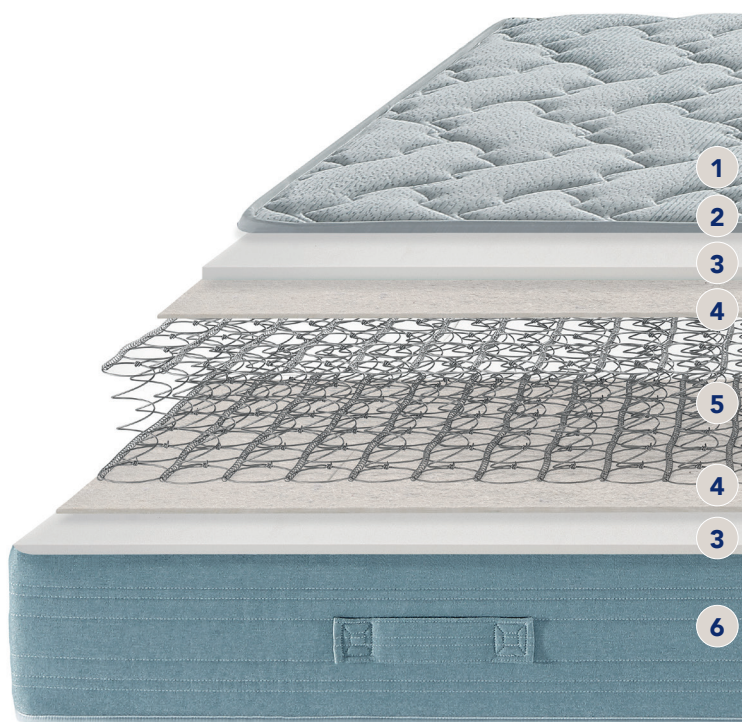

## 4 | INTERPOSTO

Doppia lastra in feltro di alta grammatura per un supporto più deciso e robusto.

## 6 | FASCIA PERIMETRALE

A completare il design, la fascia perimetrale in tessuto d'arredamento.

1 2 3 4 5 6 7 **8** 9 10  
MORBIDO EQUILIBRATO SOSTENUTO

~ 23 CM  
ALTEZZA