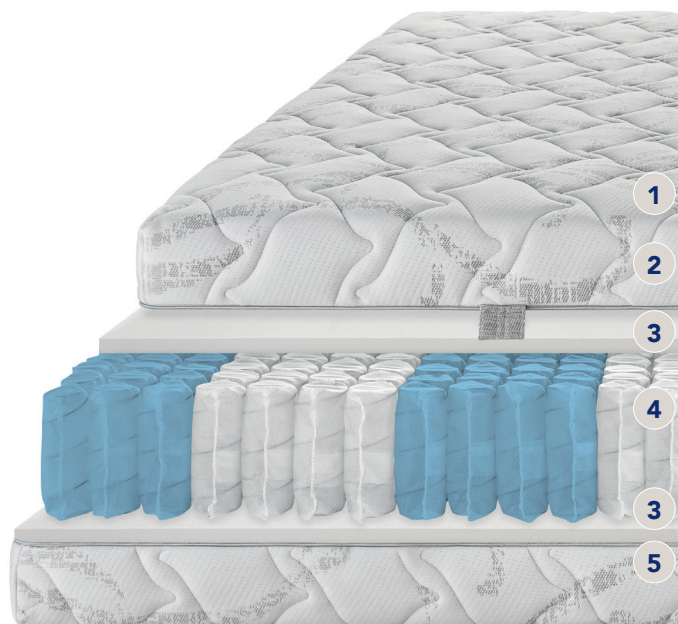

IDILLIUM

MATERASSO IN CLIMA FENT

bedding
ITALIA

1 | CLIMA FENT

Tessuto stretch morbido, traspirante, anallergico.
Rivestimento sfoderabile e lavabile a 60° C
per una perfetta igiene.

2 | FIBRA ANALLERGICA

L'imbottitura è realizzata in soffice fibra,
anallergica, traspirante ed elastica.

3 | X-FOAM

Ergonomico e resistente,
traspirante e sostenuto.

4 | MOLLEGGIO 700

700 molle indipendenti insacchettate
a 7 zone di portanza differenziata
che lavorano in completa autonomia.

5 | ZIP PERIMETRALE

Per una migliore sfoderabilità.

MOTORE

MANUALE

FISSA

1 2 3 4 5 6 **7** 8 9 10
MORBIDO EQUILIBRATO SOSTENUTO

~ 23 CM
ALTEZZA