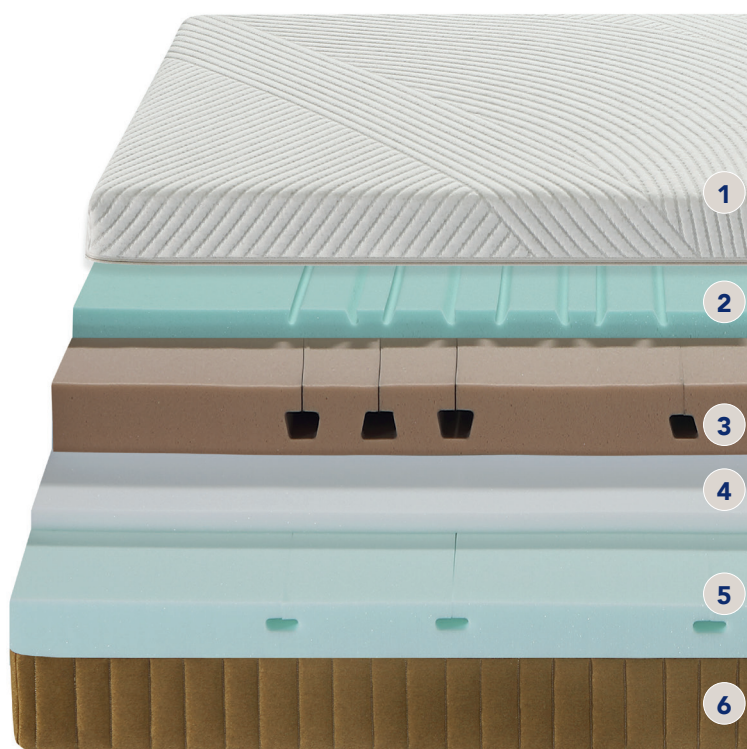

## 3 | LYMPHA HR

Materiale microcellulare ottenuto con materie prime di origine vegetale per un elevato comfort.

## 4 | X-FOAM

Ergonomico e resistente, traspirante e portante.

## 5 | X-FOAM PORTANTE

Ergonomico e resistente, traspirante e portante.

## 6 | FASCIA PERIMETRALE

Fascia perimetrale in tessuto d'arredamento. Pannello inferiore in tessuto antiscivolo per impedire lo spostamento del materasso sulla rete.

1 2 3 4 5 **6** 7 8 9 10  
MORBIDO EQUILIBRATO SOSTENUTO