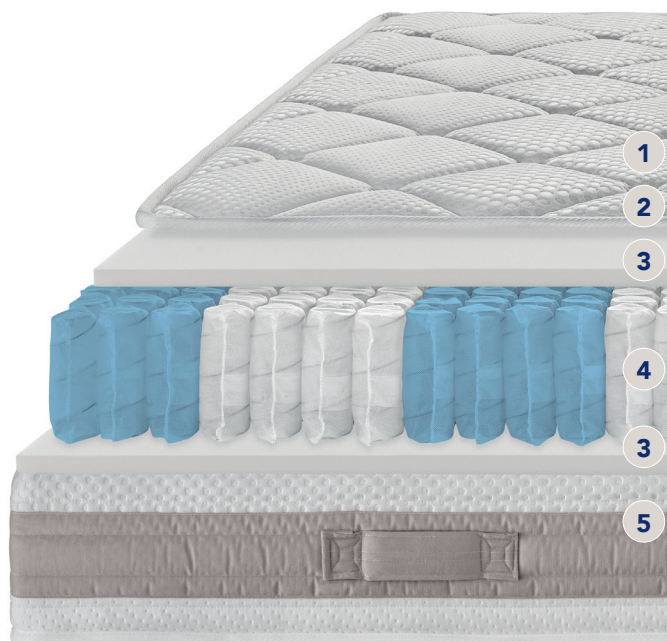

VIRTUS CLASSIC

SOSTENUTO

bedding
ITALIA

1 | OPTICAL

Tessuto a nido d'ape, in morbida e fresca viscosa e traspirante, con trattamento naturale GreenFirst, aiuta la dispersione dell'umidità corporea, ipoallergenico ed antiacaro.

2 | FIBRA ANALLERGICA

L'imbottitura è realizzata in soffice fibra, anallergica, traspirante ed elastica.

3 | X-FOAM PORTANTE

Ergonomico e resistente, traspirante e portante.

4 | MOLLEGGIO 800

800 molle pocket insacchettate in acciaio temperato a 7 zone di portanza differenziata lavorano in totale autonomia sostenendo il corpo in modo differenziato.

5 | FASCIA PERIMETRALE

Fascia trapuntata in soffice fibra rifinita in microfibra e 5 comode maniglie.

MOTORE

MANUALE

FISSA

1 2 3 4 5 6 **7** 8 9 10
MORBIDO EQUILIBRATO SOSTENUTO

~ 25 CM
ALTEZZA