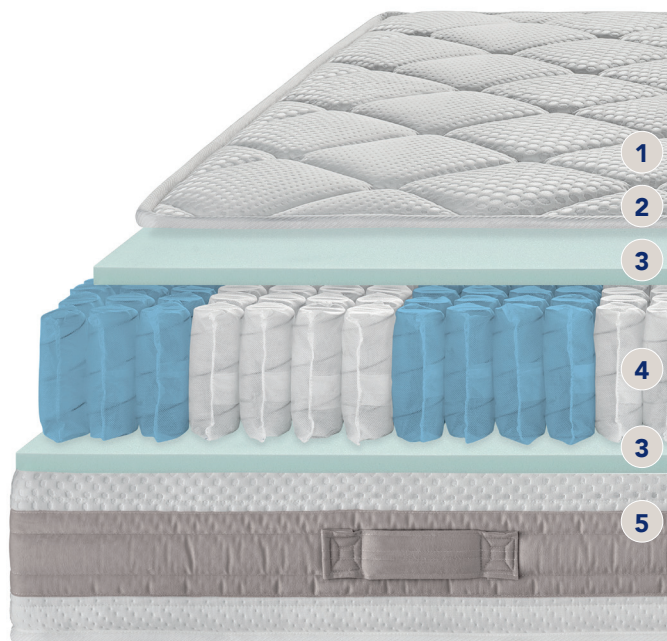

VIRTUS CLASSIC

EQUILIBRATO

bedding
ITALIA

1 | OPTICAL

Tessuto a nido d'ape, in morbida e fresca viscosa e traspirante, con trattamento naturale GreenFirst, aiuta la dispersione dell'umidità corporea, ipoallergenico ed antiacaro.

2 | FIBRA ANALLERGICA

L'imbottitura è realizzata in soffice fibra, anallergica, traspirante ed elastica.

3 | X-FOAM ACCOGLIENTE

Ergonomico e resistente, traspirante e accogliente.

4 | MOLLEGGIO 800

800 molle pocket insacchettate in acciaio temperato a 7 zone di portanza differenziata lavorano in totale autonomia sostenendo il corpo in modo differenziato.

5 | FASCIA PERIMETRALE

Fascia trapuntata in soffice fibra rifinita in microfibra e 5 comode maniglie.

MOTORE

MANUALE

FISSA

1 2 3 4 5 **6** 7 8 9 10
MORBIDO EQUILIBRATO SOSTENUTO

~ 25 CM
ALTEZZA