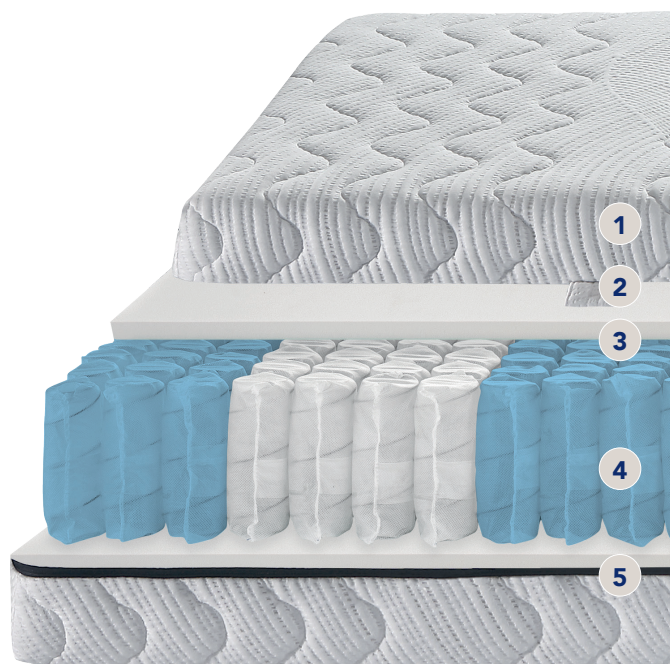

1 | RIVESTIMENTO SEA

Rivestimento in tessuto SEA ipoallergenico offre una piacevole sensazione di morbidezza e benessere.

2 | FIBRA IPOALLERGENICA

L'imbottitura è realizzata in soffice fibra ipoallergenica, traspirante ed elastica.

3 | X-FOAM

Ergonomico e resistente, traspirante e sostenuto.

4 | MOLLEGGIO 700

700 molle indipendenti insacchettate a 7 zone di portanza differenziata che lavorano in completa autonomia.

5 | ZIP PERIMETRALE

Per una migliore sfoderabilità.

materasso vendibile anche arrotolato

1 2 3 4 5 6 **7** 8 9 10
MORBIDO EQUILIBRATO SOSTENUTO

~ 23 CM
ALTEZZA