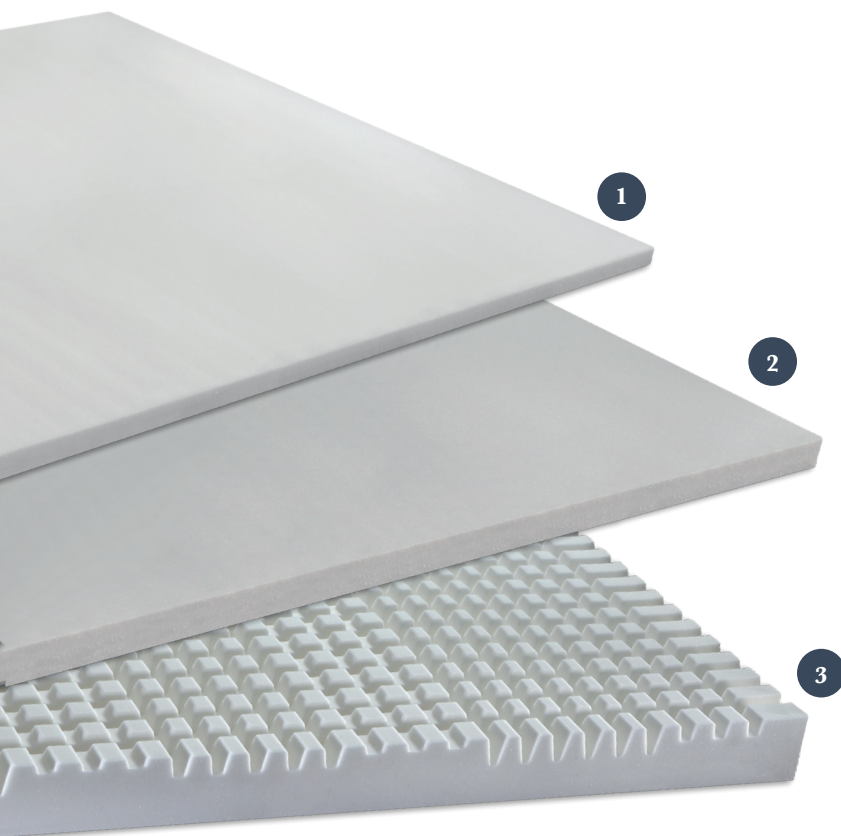

LINEA

HEAVEN

MATERASSO

HEAVEN FORTE

SFODERABILE

LAVABILE 30°
DELICATOLAVABILE
SECCO
DELICATOFASCIA
PERIMETRALE
LAVABILE A
MANOPORTANZA:
Equilibrata

STRUTTURA

ALTEZZA 20 CM:

• ViscoPore 43 4 cm • ViscoPore 53 4 cm • X-Plus Foam 12 cm

ALTEZZA 23 CM:

• ViscoPore 43 7 cm • ViscoPore 53 4 cm • X-Plus Foam 12 cm

ALTEZZA 26 CM:

• ViscoPore 43 7 cm • ViscoPore 53 4 cm • X-Plus Foam 15 cm

1. MEMORY VISCOPORE 43

Costituisce lo strato superficiale accogliente nella struttura della versione Forte. Si adatta perfettamente alla forma del corpo, riduce i punti di pressione e permette ai muscoli di rilassarsi completamente. Traspirante e igienico, garantisce eccellenti prestazioni di comfort e dispersione del calore.

RIVESTIMENTO PRINCIPALE

BioTune

Il tessuto BioTune, sviluppato con tecnologia BioSynt, è progettato per favorire l'equilibrio dell'attività elettromagnetica del corpo, grazie alla presenza di filati conduttivi con una speciale struttura cristallina. Contribuisce a ridurre l'impatto delle radiazioni elettromagnetiche e a migliorare la qualità del riposo.